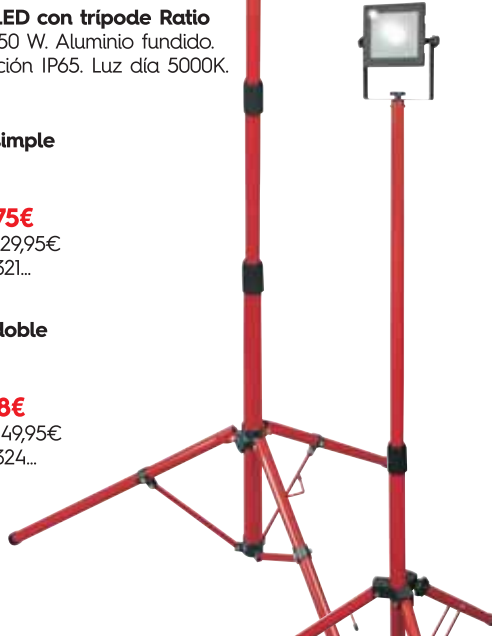

**Foco LED Ratio 20/30/50 W**

Carcasa de aluminio fundido. Luz día 5000K. Protección IP65. 9052R318...

**USB**

Carga de móviles

**USB**

Carga de móviles

**Foco LED con trípode Ratio**

20/30/50 W. Aluminio fundido. Protección IP65. Luz día 5000K.

**Foco simple**

desde

**2475€**

+IVA = 29,95€  
9052R321...

**Foco doble**

desde

**4128€**

+IVA = 49,95€  
9052R324...