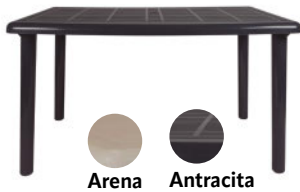

54,95€

Mesa Elegance
150x90xh.72 cm.
877N2 Antracita
877N9 Tauapé

104,95€

Mesas resina

149€
Mesa extensible Shaf Atlantic
170/225x100 cm. Polipropileno.
Blanca. 898N12

59,95€
Mesa Olot 140x90 cm
8706N95 Antracita
8706N94 Arena

38,95€
Mesa Tossa ø 86 cm
8706N93 Antracita
8706N92 Arena

18,50€

Mesa auxiliar Mónaco
50x50 cm.
Antracita. 8706N97

41€
Mesa Beach Bar
70x70 cm. Resina blanca.
8706N63

22,95€
Silla apilable Play
56,7x54,6xh.78,2 cm.
8706N76 Arena.