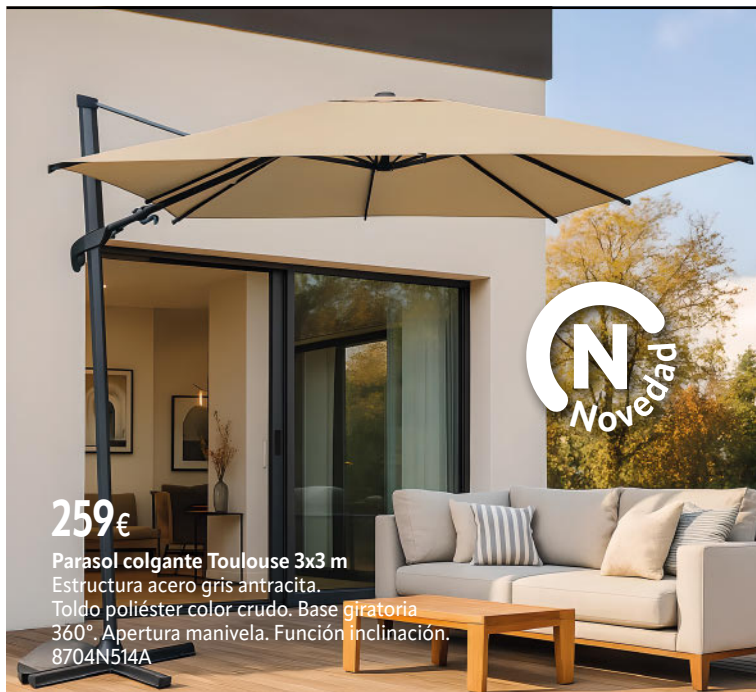

26,50€

Cuadrado
Textilene Taupé.
44x44x6 cm.
8706N503

82,95€

Carro cama
Textilene Taupé.
187x55x6 cm.
8706N502

67,50€

Carro cama Textilene azul
187x55x6 cm. 8706N126

Parasoles

79,95€

Parasol colgante ø 3 m
Estructura de aluminio. ø mástil 48 mm.
Toldo de poliéster color crudo. Apertura
mecánica manivela. 8704N3

259€

Parasol colgante cuadrado 3x3 m.
Estructura de aluminio color antracita.
Toldo de poliéster color crudo. Base
giratoria 360°. Apertura mecánica
manivela. 8704N151