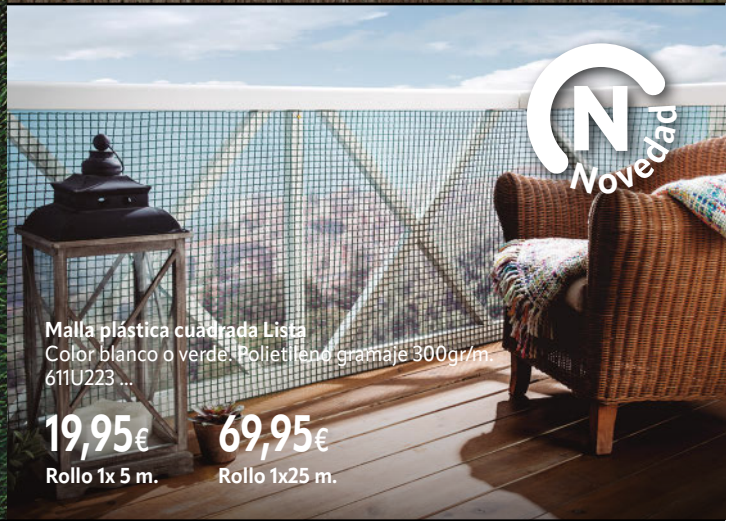

Malla plástica cuadrada Lista
Color blanco o verde. Polietileno gramaje 300gr/m.
611U223 ...

19,95€	69,95€
Rollo 1x 5 m.	Rollo 1x25 m.

Cañizo bambú natural ecológico Lista
Tejido alambre galvanizado. 1016Q101B ...