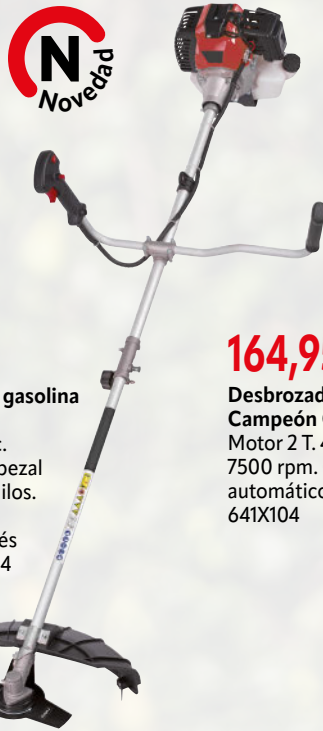

Desbrozadoras

Gasolina

134,95€

Desbrozadora gasolina Ratio R-D427
Motor 2T. 42,7 cc.
Cabezal automático
2 hilos. Disco 3 puntas
ø 255 mm.
Arnés doble.
7994X513

179,95€

Desbrozadora gasolina Ratio R-D520
Motor 2T. 52 cc.
6.800 rpm. Cabezal
automático 2 hilos.
Disco 3 puntas
ø 255 mm. Arnés
doble. 7994X514