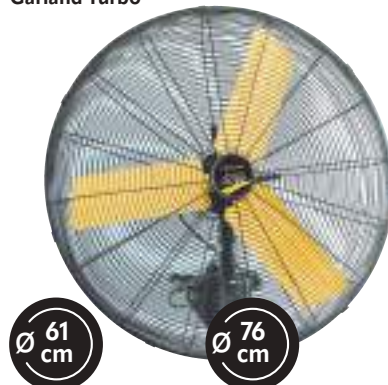

89,95€

Habitex VIP-180
180 W. 3 velocidades. Hélices de aluminio.
Cuerpo metálico. Cabezal oscilante
e inclinable. Caudal aire: 136 m³/min.
9016R707

Garland Turbo