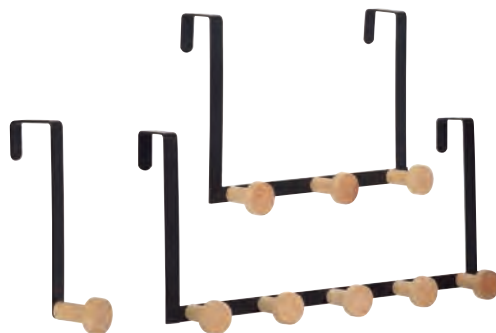

Desde

1,90€

Perchero marco puerta Habitex Bambú black
Metálica color negro / bambú.
No precisa tornillos.
3x9x18 cm - 276Y81
26x9xh.18 cm - 276Y83
37,5x9xh.18 cm - 276Y85