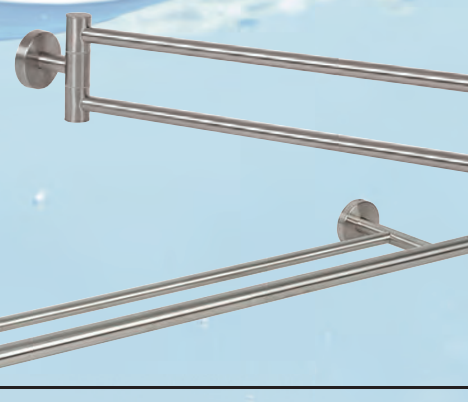

6,95€

Aro toallero
234Y13

13,95€

Toallero doble
articulado
234Y15

13,95€

Toallero doble
barra 234Y14

15,25€

Barra ducha Habitex
600x22 mm.
Cromada. 410F61.
Negro mate. 410F62