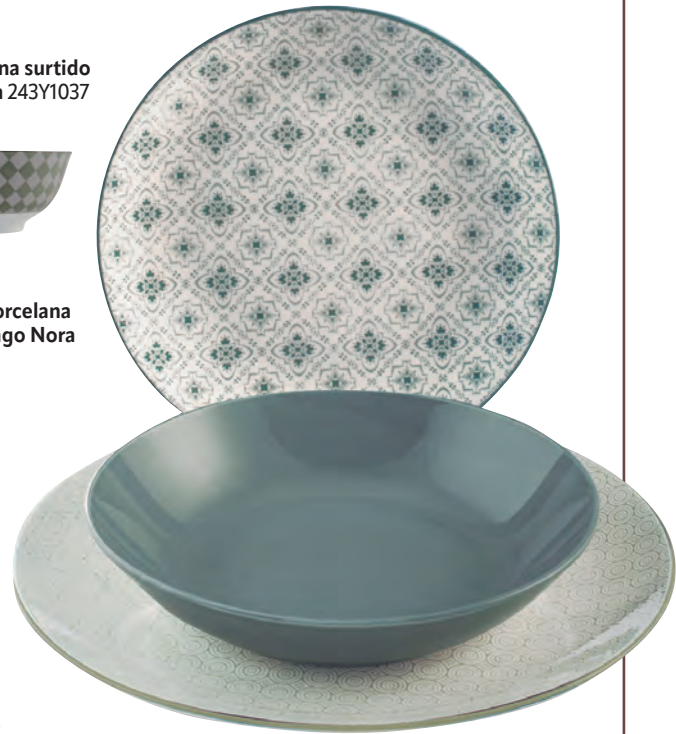

4,95€

Jarra agua cristal 1,5 l.
Modelos surtidos.
555Y2058

64,90€

Vajilla porcelana 18 piezas
Sweet Color 440Y80

1,45€

Bol porcelana surtido
Pengo Nora 243Y1037

4,75€

Bol poke porcelana
surtido Pengo Nora
243Y1038