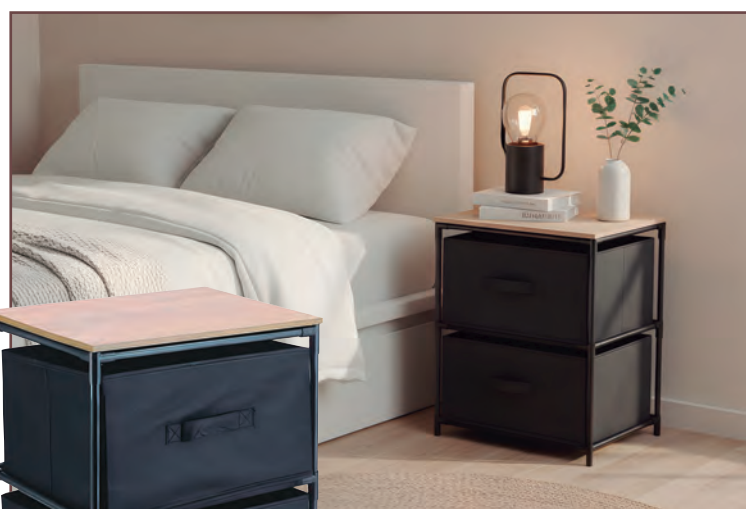

14,90€

Cesta plegable
38x26x16 cm.
422Y47

14,90€

Cesta plegable
30x30x9 cm.
422Y48

14,90€

Cesta plegable compartimentos
30x30x9 cm.
422Y49

15,90€

Cajonera 2 cajones Confortime TNT/Madera. 40x30x47,5 cm. 286Y500