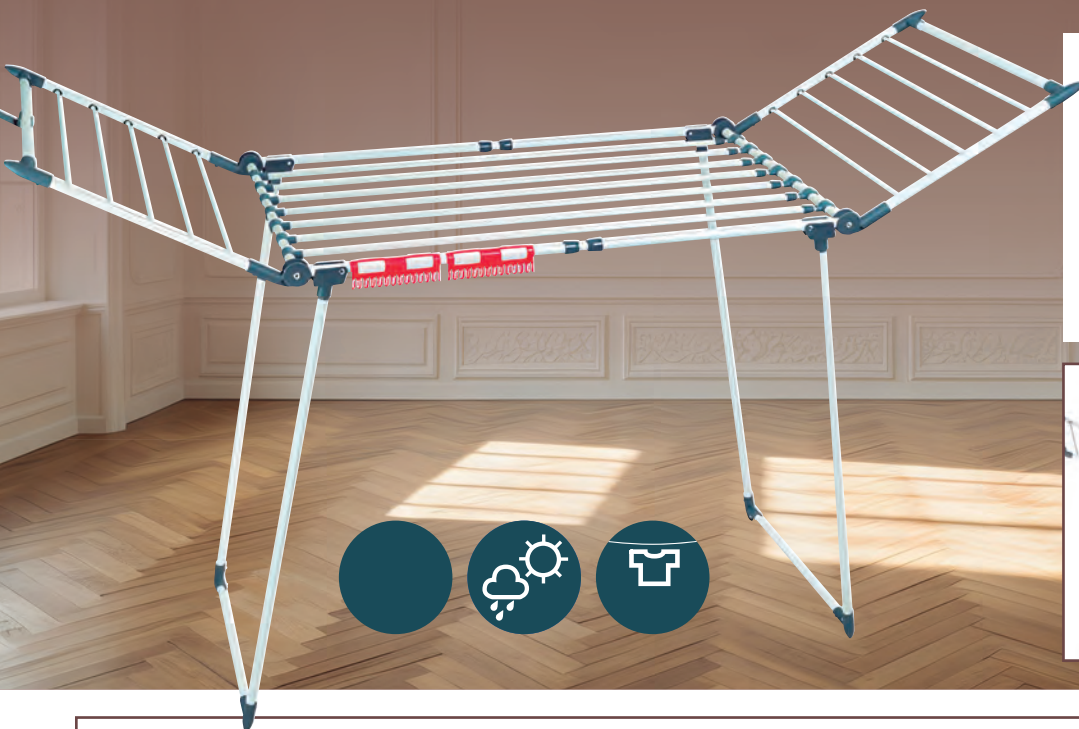

49,90€

Tendedero plegable extensible Habitex
Abierto: 180/260x60xh.120 cm.
Plegado: 110x60x10 cm. Acero pintado. Extensible. Tendido 27 metros. Incluye pieza para colgar calcetines y prendas pequeñas. 31Y20