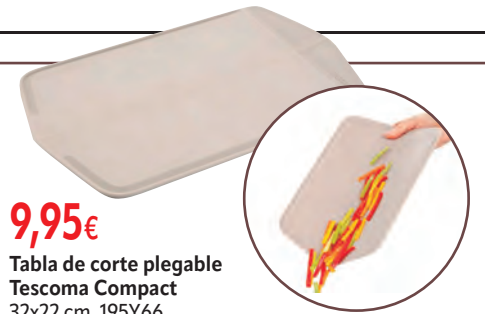

Cazo ø 16 cm
620Y416

29,90€

Grill 28x28 cm
620Y728

9,95€

Tabla de corte plegable
Tescoma Compact
32x22 cm. 195Y66

29,90€

Tabla cortar Tescoma GrandChef
Acero inox. Protección antideslizante
retirable. 45x35 cm. 195Y62