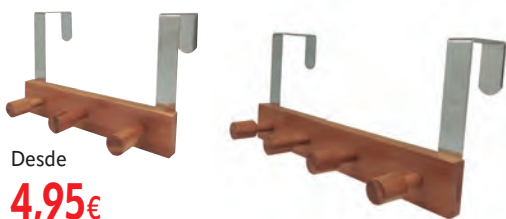

Desde

4,95€

Perchero marco puerta Habitex Bambú Silver
Metálica/bambú. No precisa tornillos.
20x13xh.12 cm 276Y63
27x10xh.12 cm 276Y65