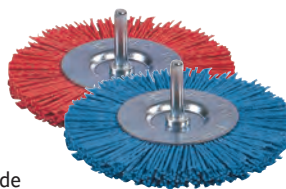

Desde

4,50€

Cepillo abrasivo circular Ratio
Nilón/corindón. Vástago 6 mm.
Ø 75/100 mm, grueso y fino. 6652H75...